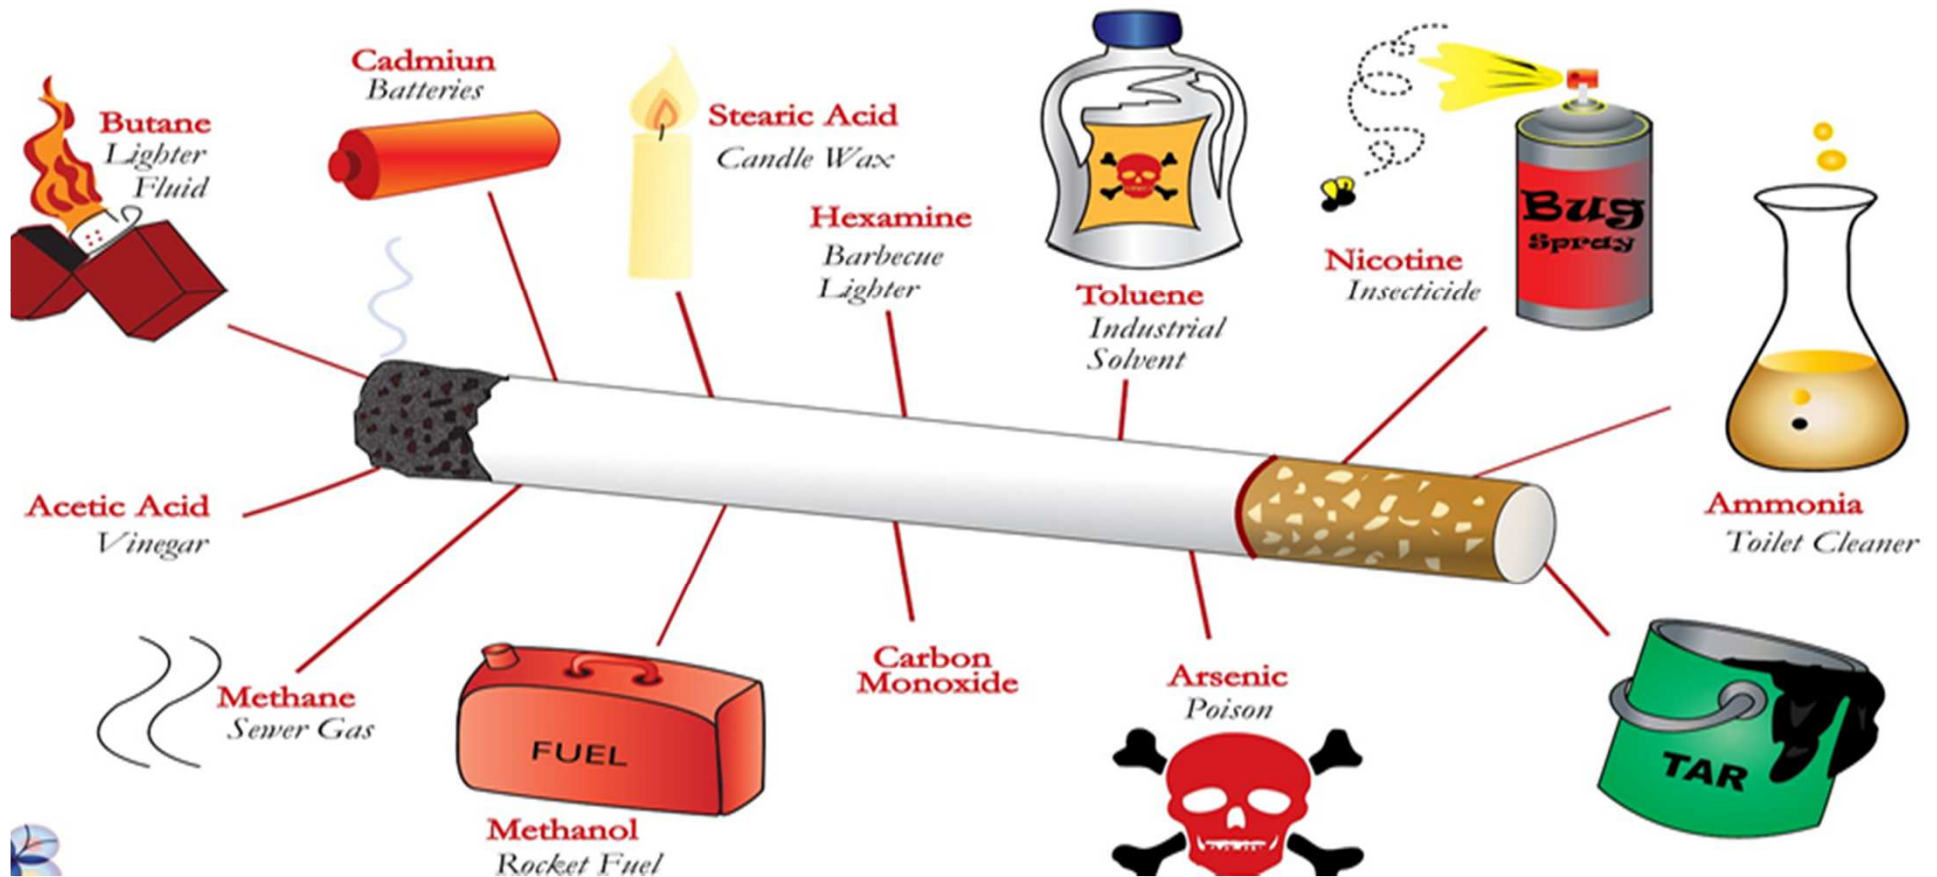

NENÍ TO MALÝ PROBLÉM

MAJÍ
ČISTE MĚSTO

Víte čeho je ve Vašem městě nejvíce? Raději hned odpovíme za vás. Nedopalků, neboli vajglů. A to o cigaretovém nedopalku nic nevíte, vypadá totiž nenápadně

Za jediný den se na Zemi vykouří 15 miliard cigaret a většina téhle ohromné spousty nedopalků skončí někde pohozená a nakonec obvykle v oceánu.

Nedopalky obsahují stovky karcinogenních látek a také radioaktivní polonium 210, které je 250 tisíckrát jedovatější než kyanidy.

Spolknutí jednoho nedopalku může dle ENEA způsobit ochrnutí malého dítěte. Cigaretový nedopalek se v přírodě rozkládá 15 let!

NEDOPALKY JSOU VŠUDE KOLEM NÁS

Smrtelnou koncentraci cigaret (tedy množství určité látky, které zabije padesát procent zvířat v testech) dělá pouhých pět nedopalků v litru vody a právě cigarety jsou při čištění mořských vod nejčastějším odpadem.